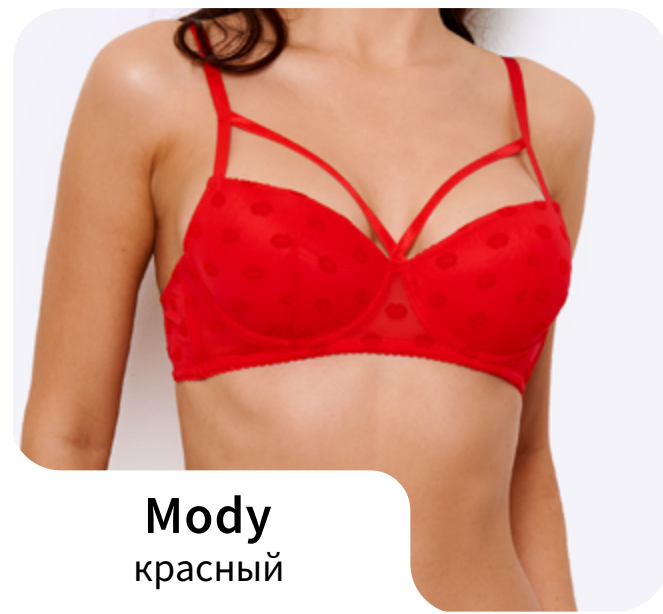

Lionely
черный

Mody
красный