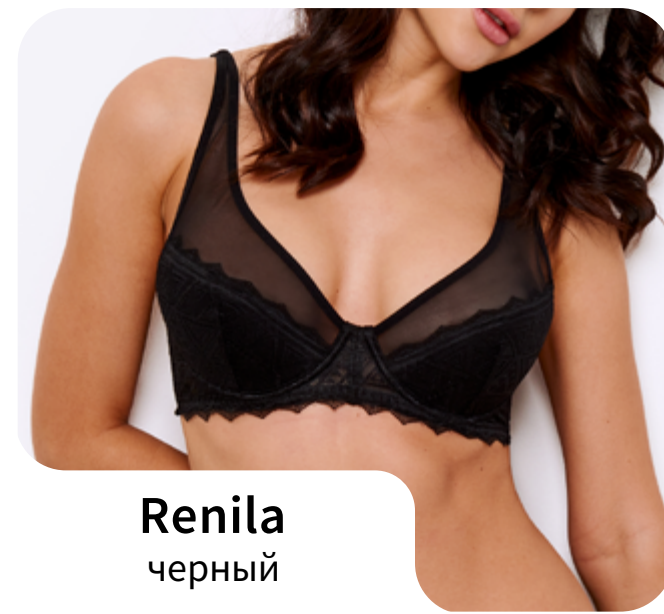

Marcelia
светло-зеленый

Marcelia
бежевый

Renila
черный