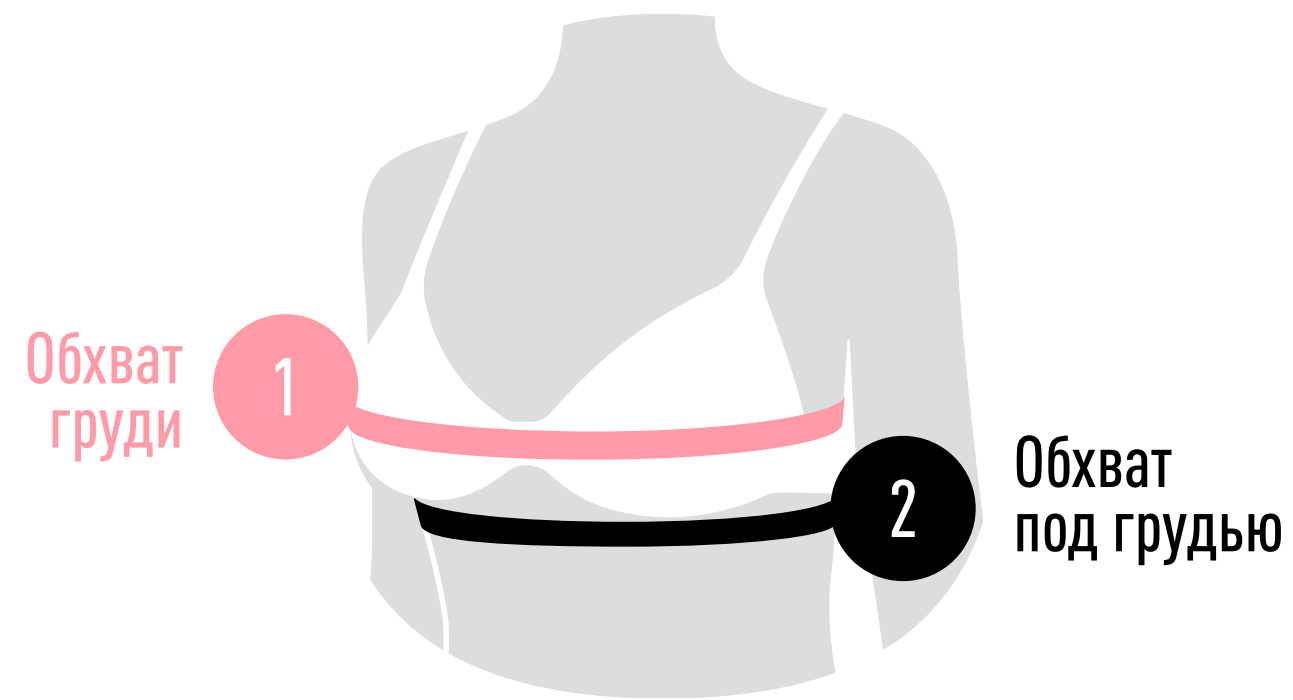

Определение размера бюстгальтера

Размер бюстгальтера		70	75	80	85
Обхват под грудью, см		68-72	73-77	78-82	83-87
Обхват груди, см	A	82-84	87-89	-	97-99
	B	84-86	89-91	94-96	99-101
	C	86-88	91-93	96-98	101-103
	D	88-90	93-95	98-100	103-105
	E	-	95-97	100-102	105-107

Полнота (размер чашки), разница между двумя обхватами

Размер	Подгрудный обхват, см	A	B	C	D	E
70	68-72	+13 см	+15 см	+17 см	+19 см	+21 см
75	73-77					
80	78-82					
85	83-87