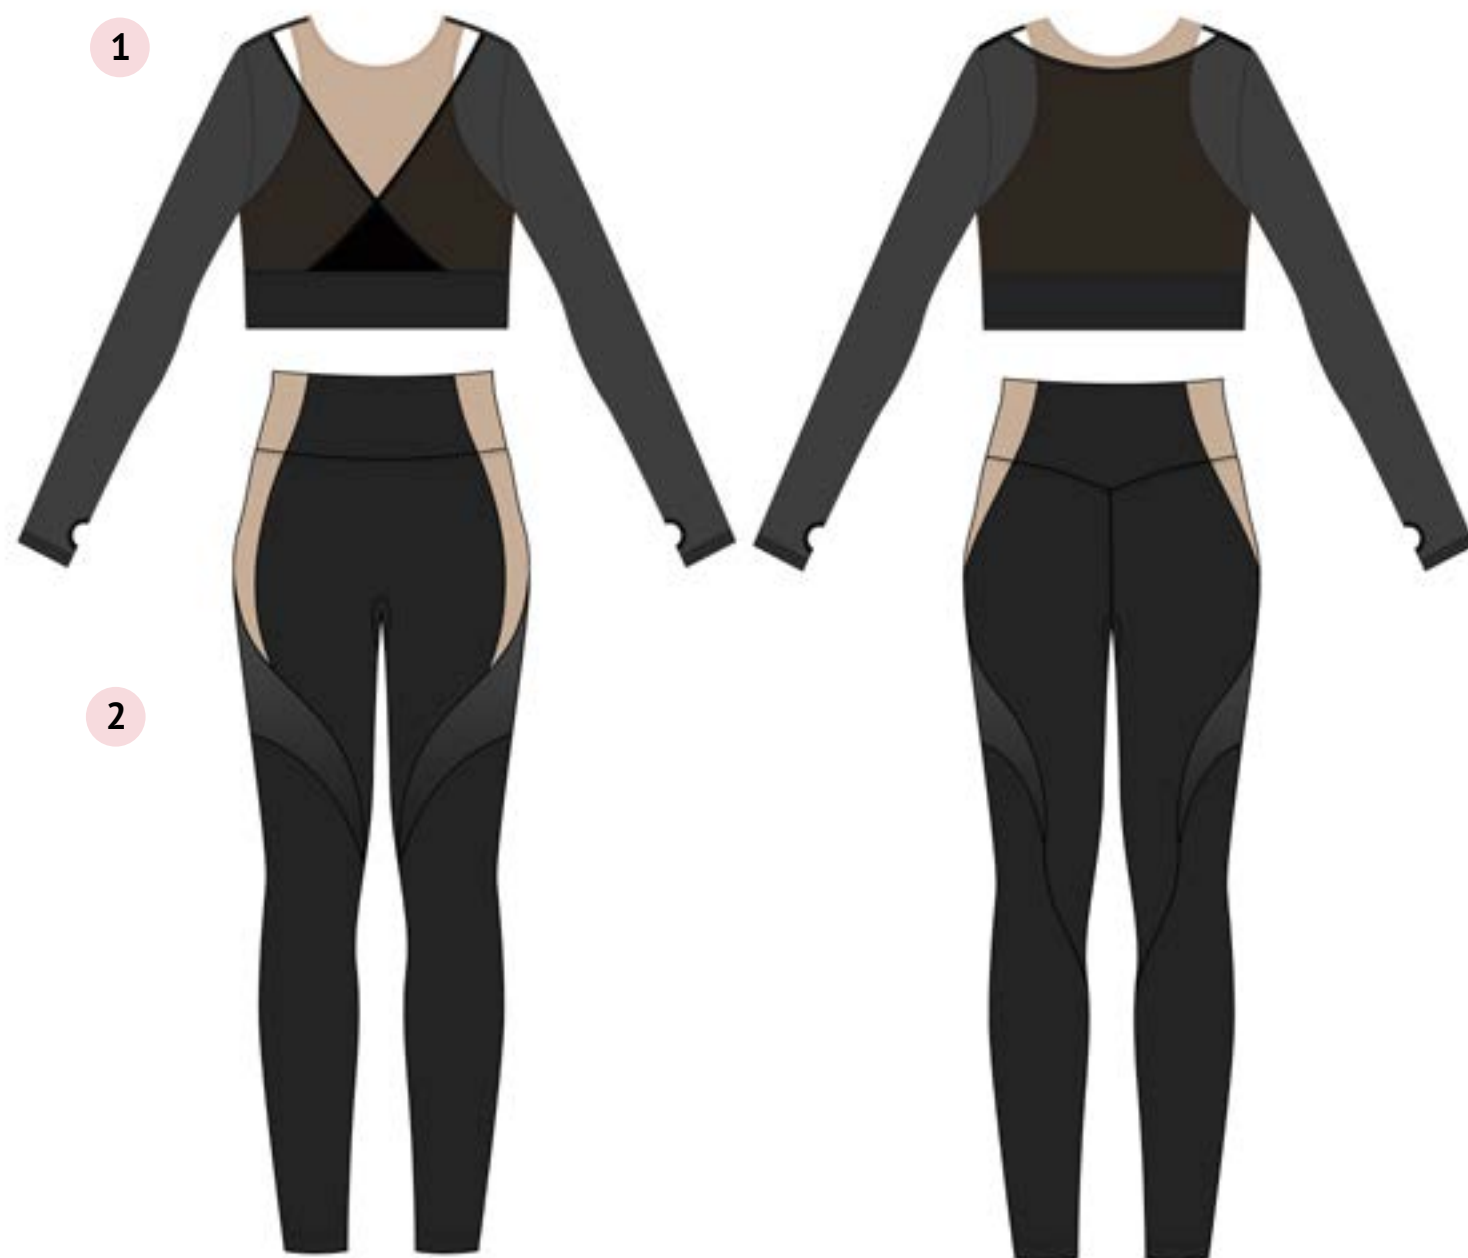

Трендовый цвет

1

2

Anaida

1 Лонгслив Цвет: чёрный с бежевым

Укороченный двухслойный лонгслив с перемычками на плечевых швах для соединения нижнего и верхнего слоев. Широкая резинка под грудью обеспечивает плотное прилегание и комфорт при занятиях спортом. Нижний топ из гладкого эластичного полотна с круглой горловиной.

Верхняя часть выполнена из мягкой полупрозрачной эластичной сетки на запах, рукава с отверстием под большой палец.

2 Леггинсы Цвет: чёрный с бежевым

С высокой посадкой из эластичного полотна. Широкий пояс дает небольшой эффект утяжки. Вставки из основного материала контрастного цвета и полупрозрачной эластичной сетки придают силуэту женственные очертания.