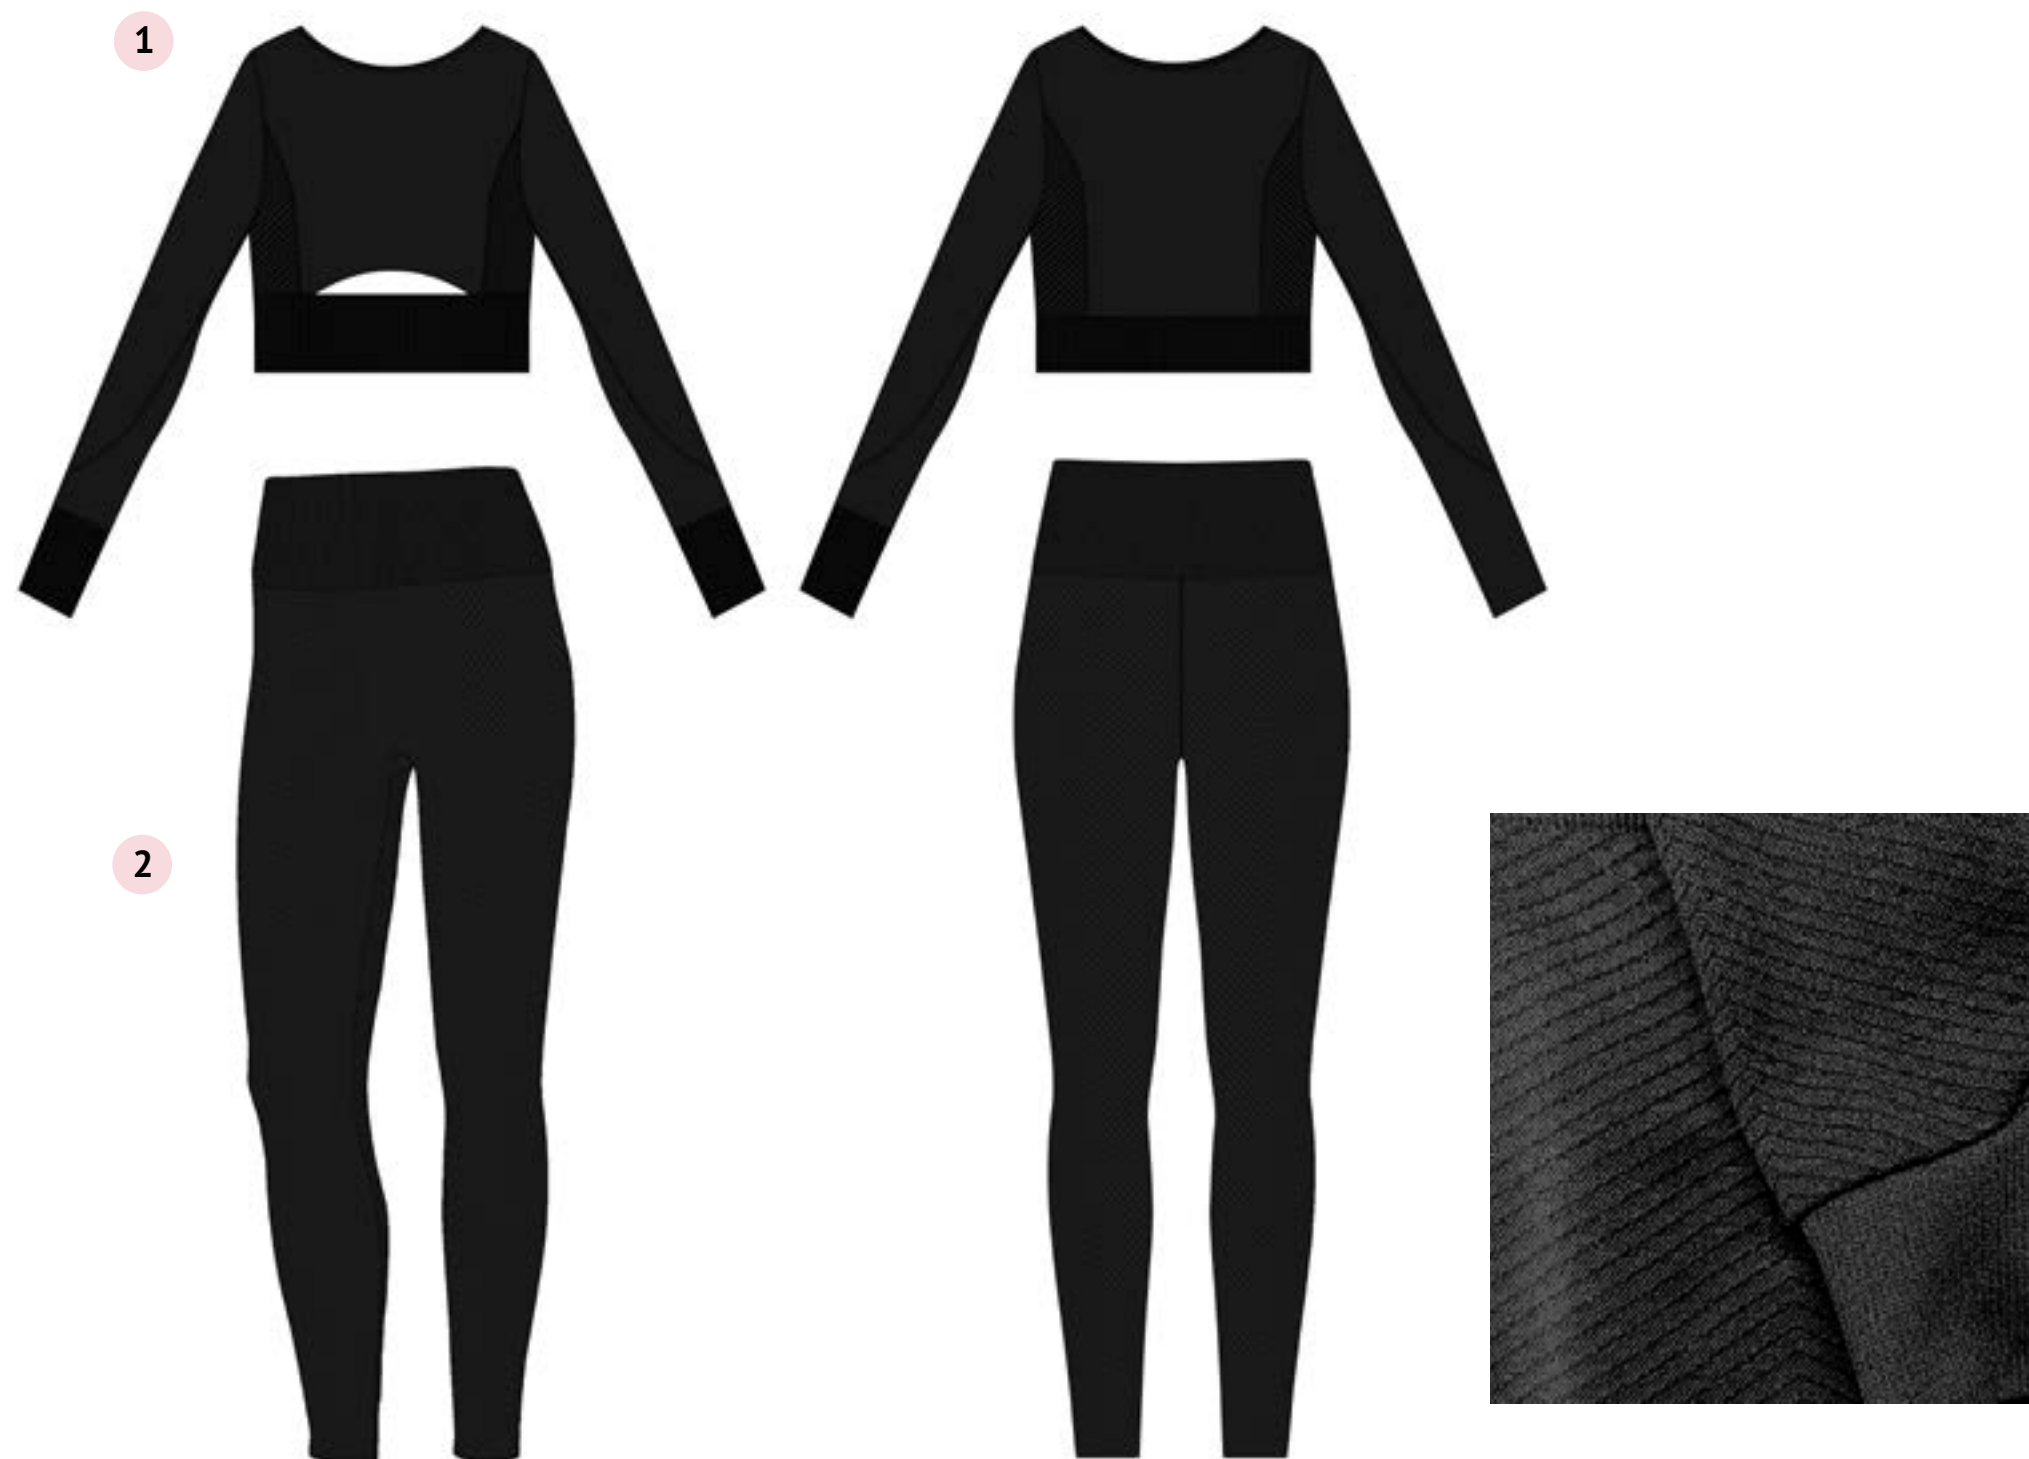

Kamilla

1 Лонгслив Цвет: чёрный

Спортивный укороченный с круглой горловиной из трикотажного полотна. Гладкое переплетение со вставками из рельефного придает силуэту красивые очертания. Деликатный декоративный вырез под грудью создает привлекательный образ.

2 Леггинсы Цвет: чёрный

Бесшовные с высокой посадкой из эластичного полотна с рельефным переплетением. Широкий пояс обеспечивает небольшой эффект утяжки и комфорт при занятиях спортом.

Рельефное переплетение