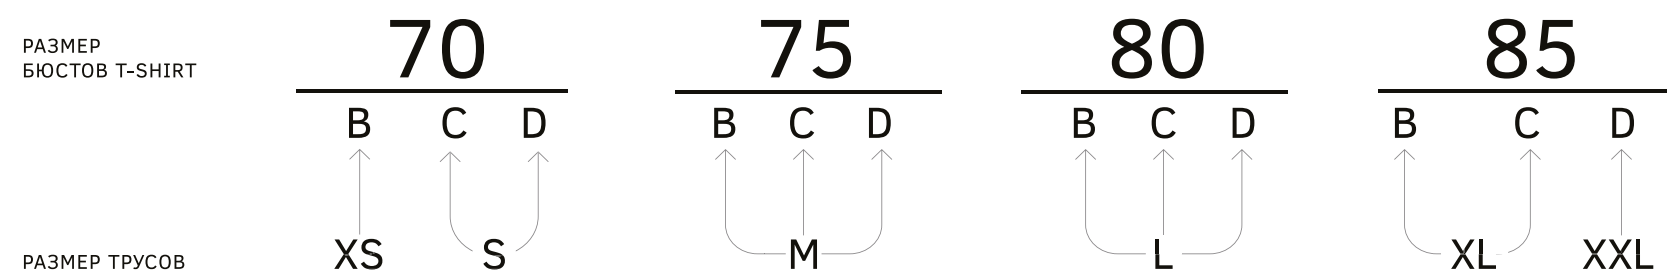

43

Lina

арт. **31200200063**

Платье

Цвет: набивка

Размеры:
XS, S, M, L, XL

Состав:
100% Полиэстер

*Особенности модели:
Легкое платье макси из принтованного шифона на завязках по линии талии.
Открытая спина. Бретели регулируются.
Рекомендуем носить на пляже в качестве накидки на купальник.*