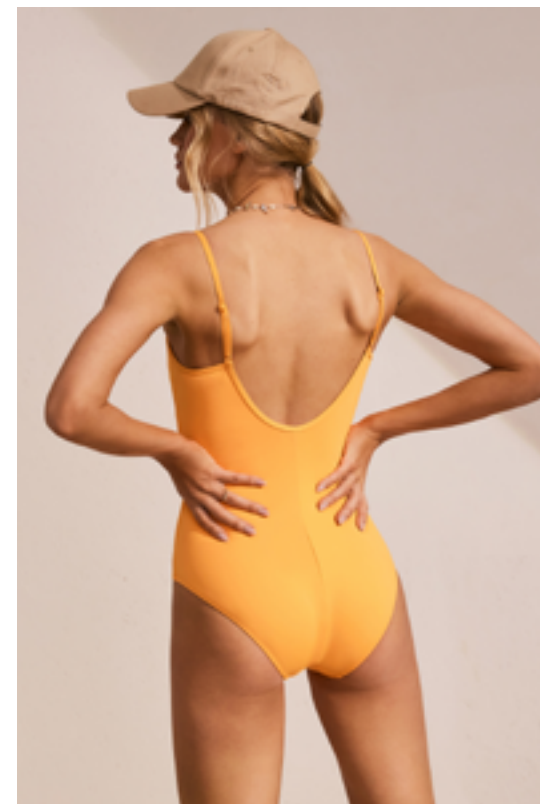

* Трендовый цвет
* Классический силуэт

21

Alona

1

1 арт. **31204720099**
Купальник

Цвет: оранжевый

Размеры:
XS, S, M, L, XL

Состав:
Эластичная ткань 85%Полиамид/15%Эластан
Подклад 90%Полиэстер/10%Эластан

2 арт. **31204720099**
Купальник

Цвет: черный

Размеры:
XS, S, M, L, XL

Состав:
Эластичная ткань 85%Полиамид/15%Эластан
Подклад 90%Полиэстер/10%Эластан

2

Особенности модели:

Слитный купальник с мягким лифом со съемными вкладышами. Бретели регулируются. Открытая спинка.