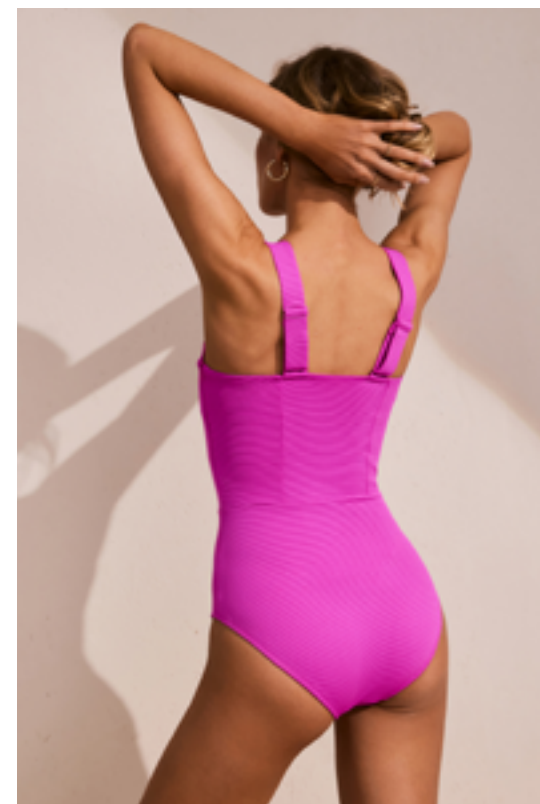

1

2

- * Фактурный материал
- * Формирует силуэт
- * Трендовые цвета

Sake

1 арт. **31204720069**
Купальный слитный бандо

Цвет: черный

Размеры:
XS, S, M, L, XL

Состав:
Эластичная ткань: 92%Полиамид/8%Эластан
Подкладка: 90%Полиэстер/10%Эластан