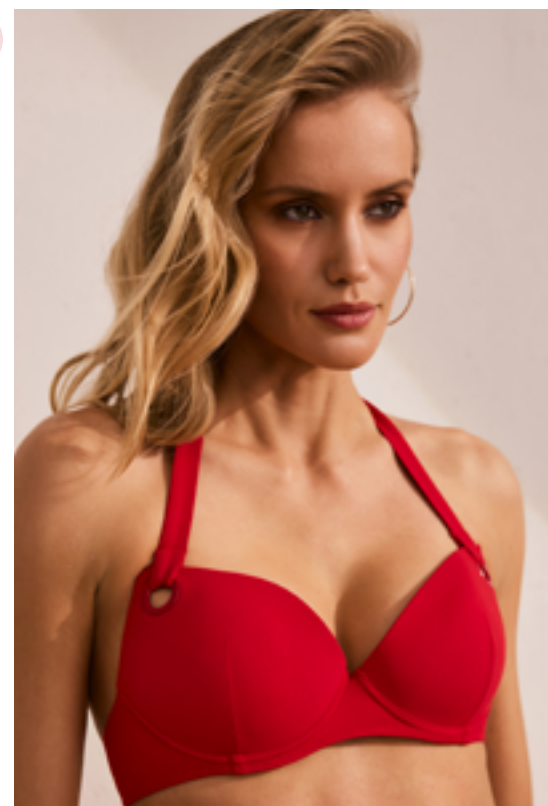

1

2

Blacky

1 арт. **31204770002**
Бюстгальтер купальный T-shirt

Цвет: красный

Размеры:
70B, 70C, 75B, 75C, 75D, 80B, 80C,
80D, 85B, 85C, 85D

Состав:
Эластичная ткань 85%полиамид/15%эластан
Подклад 90%полиэстер/10%эластан

2 арт. **31204740002**
Трусы купальные

Цвет: красный

Размеры:
XS, S, M, L, XL

Состав:
Эластичная ткань 85%полиамид/15%эластан
Подклад 90%полиэстер/10%эластан

Особенности модели:

Купальный бюстгальтер с формованной чашкой без эффекта Push-up на каркасах. Застежка пластиковая. Бретели на завязках, не регулируются. Модель декорирована металлическими кольцами в цвет основного материала.