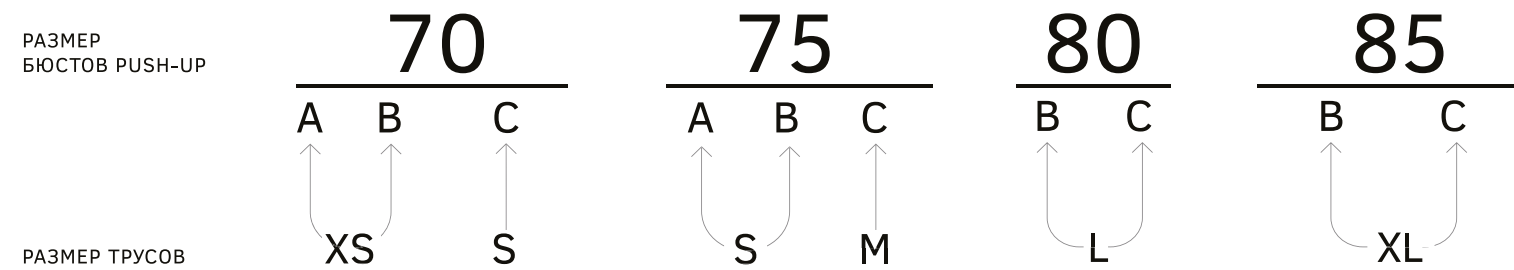

ШИРИНА БРЕТЕЛЕЙ: 10MM — 70ABCD, 75ABC, 80BC, 85B
15MM — 75DE, 80DE, 85CDE

ШИРИНА БРЕТЕЛЕЙ
ДЛЯ БОЛЬШИХ
ПОЛНОТ: 15MM — 75F G, 80F G, 90BC
20MM — 85F G, 90DE, 95BCD

Push-Up

Формованная чашка средней плотности, с небольшим уплотнением внутри, создающим эффект Push-up.