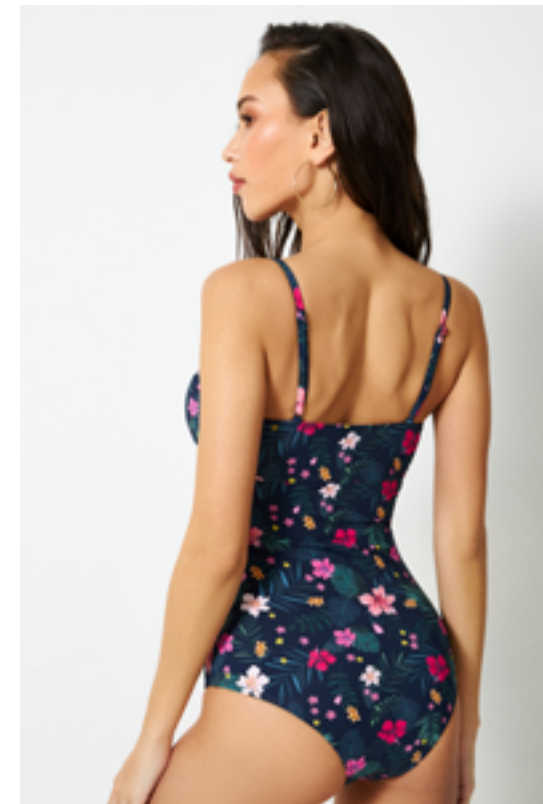

Mishonne

1 арт. **31204720083**
Купальник

Цвет: черный принт

Размеры:
XS, S, M, L, XL

Состав:
Эластичная ткань 85%Полиамид/15%Эластан
Подклад 90%Полиэстер/10%Эластан

2 арт. **31204720083**
Купальник

Цвет: набивка

Размеры:
XS, S, M, L, XL

Состав:
Эластичная ткань 85%Полиамид/15%Эластан
Подклад 90%Полиэстер/10%Эластан

2 арт. **31204720083**
Купальник

Цвет: фуксия

Размеры:
XS, S, M, L, XL

Состав:
Эластичная ткань 85%Полиамид/15%Эластан
Подклад 90%Полиэстер/10%Эластан

Особенности модели:

*Слитный купальник с мягким лифом со
съёмными вкладышами.*

Бретели регулируются.