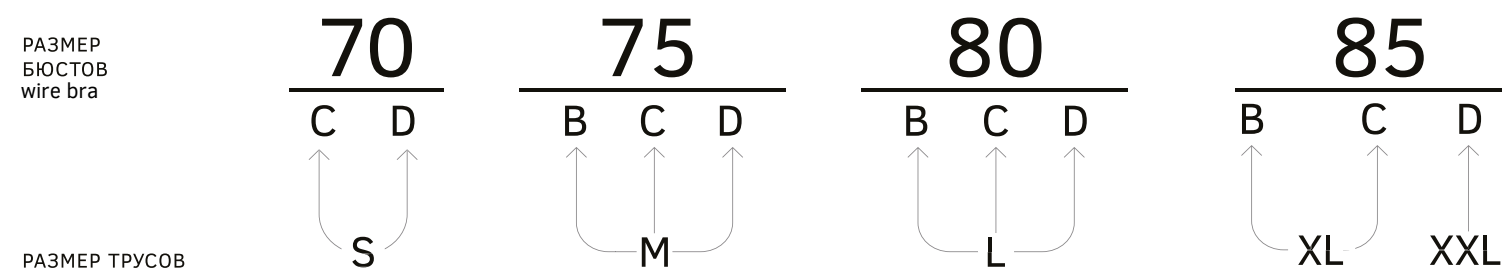

ШИРИНА БРЕТЕЛЕЙ: 10MM — 70ABCD, 75ABC, 80BC, 85B
15MM — 75DE, 80DE, 85CDE

ШИРИНА БРЕТЕЛЕЙ
ДЛЯ БОЛЬШИХ
ПОЛНОТ: 15MM — 75F G, 80F G, 90BC
20MM — 85F G, 90DE, 95BCD

Push-Up

Формованная чашка средней плотности, с небольшим уплотнением внутри, создающим эффект Push-up.