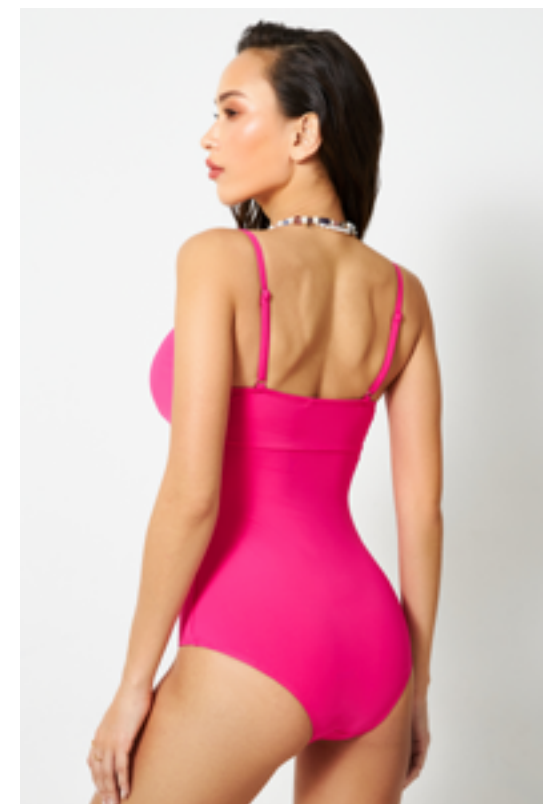

Mishonne

1 арт. **31204720083**
Купальник

Цвет: черный принт

Размеры:
XS, S, M, L, XL

Состав:
Эластичная ткань 85%Полиамид/15%Эластан
Подклад 90%Полиэстер/10%Эластан

2 арт. **31204720083**
Купальник

Цвет: набивка

Размеры:
XS, S, M, L, XL

Состав:
Эластичная ткань 85%Полиамид/15%Эластан
Подклад 90%Полиэстер/10%Эластан

2 арт. **31204720083**
Купальник

Цвет: фуксия

Размеры:
XS, S, M, L, XL

Состав:
Эластичная ткань 85%Полиамид/15%Эластан
Подклад 90%Полиэстер/10%Эластан

Особенности модели:

*Слитный купальник с мягким лифом со
съёмными вкладышами.*

Бретели регулируются.