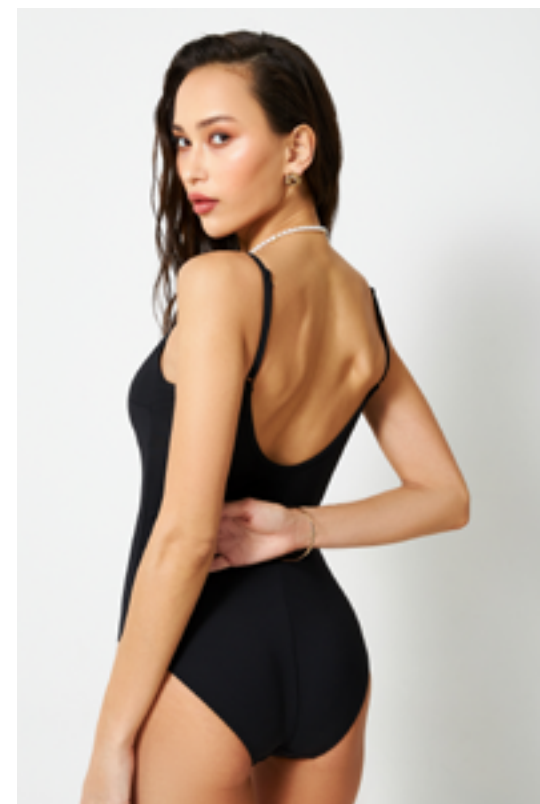

1 арт. **31204720099**
Купальник

Цвет: оранжевый

Размеры:
XS, S, M, L, XL

Состав:
Эластичная ткань 85%Полиамид/15%Эластан
Подклад 90%Полиэстер/10%Эластан

2 арт. **31204720099**
Купальник

Цвет: черный

Размеры:
XS, S, M, L, XL

Состав:
Эластичная ткань 85%Полиамид/15%Эластан
Подклад 90%Полиэстер/10%Эластан

2