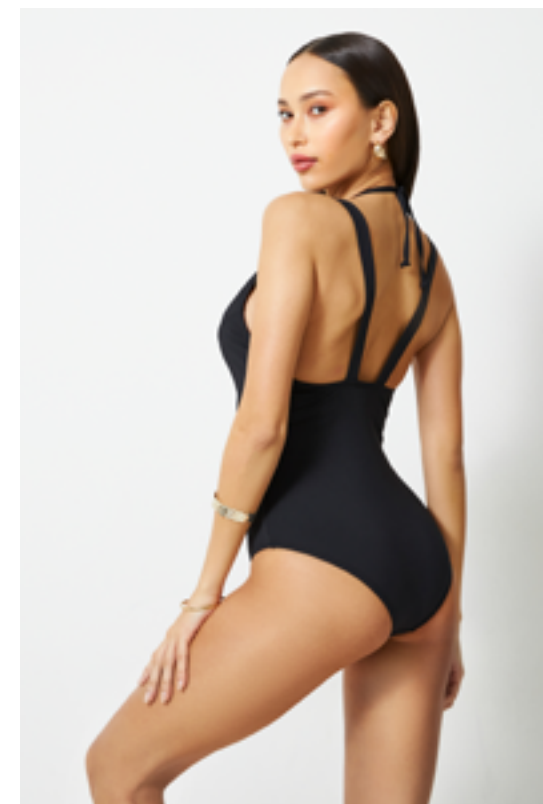

Цвет: черный

Размеры:
XS, S, M, L

Состав:
Эластичная ткань 88%Полиамид/12%Эластан
Подклад 88%Полиэстер/12%Эластан

Особенности модели:

Слитный купальник с мягким лифом со съемными вкладышами.

Бретели не регулируются.