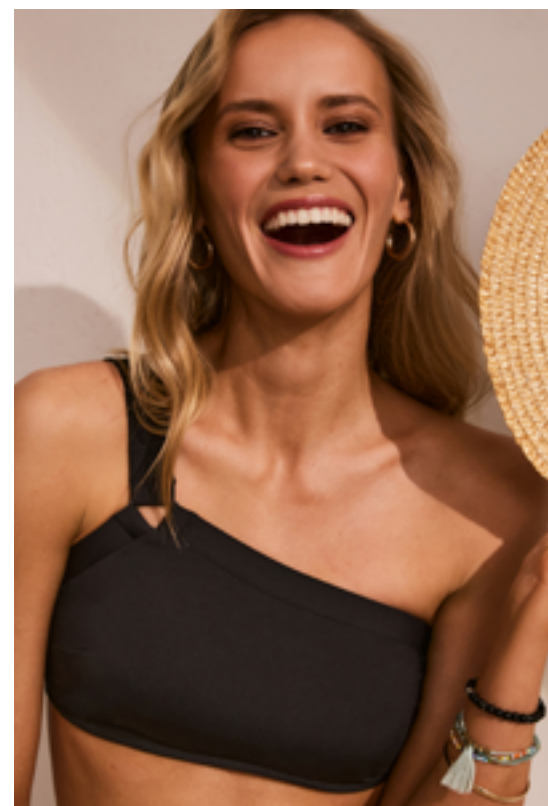

Цвет: черный

Размеры:
XS, S, M, L, XL

Состав:
Эластичная ткань 88%полиамид/12%эластан
Подклад 88%полиэстер/12%эластан

Особенности модели:
Купальный асимметричный топ со съёмными вкладышами.
Застежка пластиковая.
Классическая модель купальных плавков.